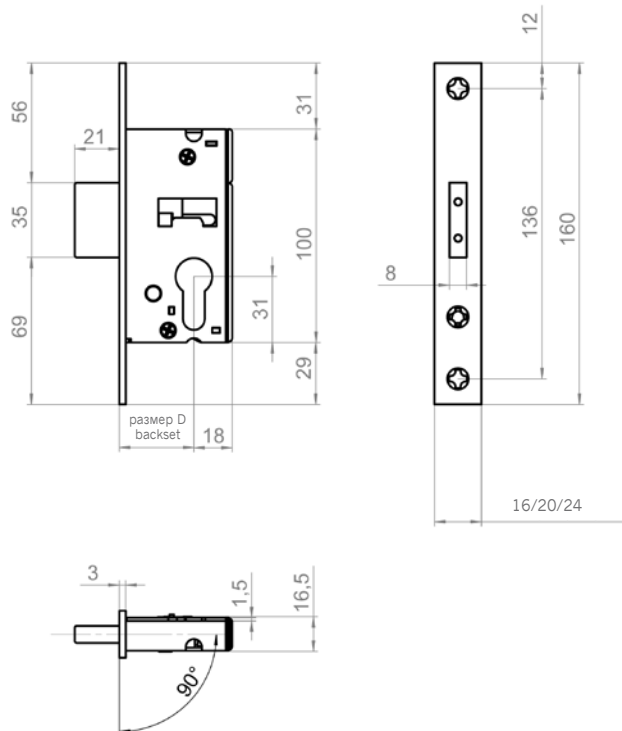

Mortise lock SSF with dead bolt RR 02 RS

- the dead bolt strengthened with steel pin – protection against sawing from outside
- bolting by cylinder, single-turn locking
- dead bolt pulls out 21 mm
- lock's face plate width 16, 20 or 24 mm
- gear box's width 43, 48, 53, 58, 63 mm
- backset: 25, 30, 35, 40 and 45 mm
- gear box and face plate galvanized, latch bolt and dead bolt nickel plated