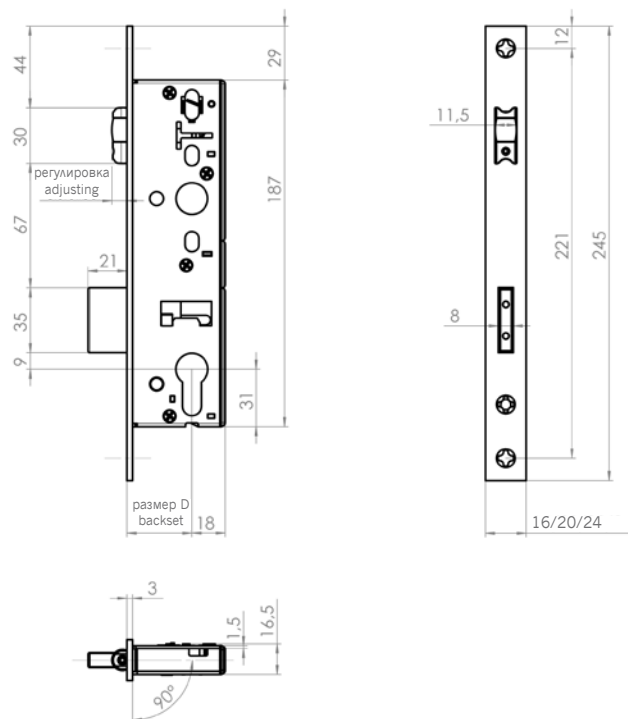

Mortise lock SSF with barrel latch RR 02 ROF

- mortise lock without hole for handle for swinging doors from wood, PVC or aluminum
- adjustable barrel latch
- the dead bolt strengthened with steel pin – protection against sawing from outside
- bolting by cylinder, single-turn locking
- dead bolt pulls out 21 mm
- lock's face plate width 16, 20 or 24 mm
- gear box's width 43, 48, 53, 58, 63 mm
- backset: 25, 30, 35, 40 and 45 mm
- gear box and face plate are galvanized, latch bolt and dead bolt are nickel plated