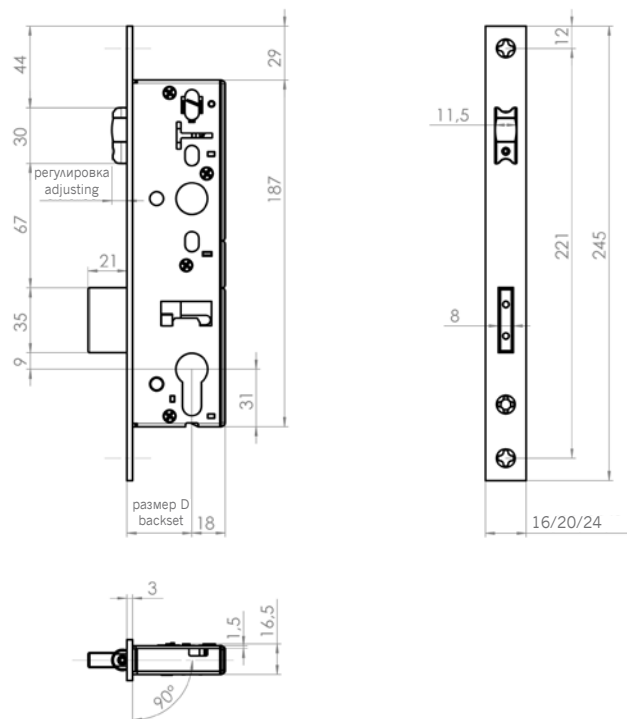

Mortise lock SSF with barrel latch RR 02 ROF

- mortise lock without hole for handle for swinging doors from wood, PVC or aluminum
- adjustable barrel latch
- the dead bolt strengthened with steel pin – protection against sawing from outside
- bolting by cylinder, single-turn locking
- dead bolt pulls out 21 mm
- lock's face plate width 16, 20 or 24 mm
- gear box's width 43, 48, 53, 58, 63 mm
- backset: 25, 30, 35, 40 and 45 mm
- gear box and face plate are galvanized, latch bolt and dead bolt are nickel plated