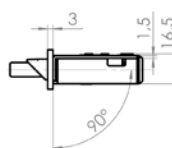

Технические параметры замков SSF:

- ригель усилен штифтами из стали – защита от высверливания
- запирание при помощи замочного вкладыша, закрывание одним оборотом ключа
- ригель выдвигается на 21 мм
- расстояние от центра замочного вкладыша до лицевой планки замка – размер D: 25, 30, 35, 40 и 45 мм
- ширина планки замка 16, 20 или 24 мм
- кассета и планка замка оцинкованная, защелка и ригель никелированы

- замок двухсторонний с возможностью перестановки защелки
- ригель усилен штифтами из стали – защита от высверливания
- запирание при помощи замочного вкладыша, закрывание одним оборотом ключа
- ригель выдвигается на 21 мм
- ширина планки замка 16, 20 или 24 мм
- ширина кассеты замка: 43, 48, 53, 58, 63 мм
- штифт ручки 8 мм
- расстояние от центра замочного вкладыша до лицевой планки замка – размер D: 25, 30, 35, 40 и 45 мм
- кассета и планка замка оцинкованная, защелка и ригель никелированы

Mortise lock SSF with latch bolt and dead bolt RR 02 PZW

- two sided lock with possibility to shift the latch bolt,
- dead bolt strengthened with steel pin – protection against sawing from outside
- bolting by cylinder, single-turn locking
- dead bolt pulls out 21 mm
- lock's face plate width 16, 20 or 24 mm
- gear box's width 43, 48, 53, 58, 63 mm
- square drive 8mm
- backset: 25, 30, 35, 40 and 45 mm
- gear box and face plate galvanized, latch bolt and dead bolt nickel plated

Замок SSF с ригелем RR 02 RS

- ригель усилен штифтами из стали – защита от высверливания
- запирание при помощи замочного вкладыша, закрытие одним оборотом ключа
- ригель выдвигается на 21 мм
- ширина планки замка 16, 20 или 24 мм
- ширина кассеты замка: 43, 48, 53, 58, 63 мм
- расстояние от центра замочного вкладыша до лицевой планки замка – размер D: 25, 30, 35, 40 и 45 мм
- кассета и планка замка оцинкованная, защелка и ригель никелированы