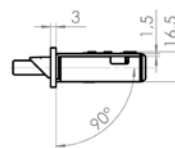

### Технические параметры замков SSF:

- ригель усилен штифтами из стали – защита от высверливания
- запирание при помощи замочного вкладыша, закрывание одним оборотом ключа
- ригель выдвигается на 21 мм
- расстояние от центра замочного вкладыша до лицевой планки замка – размер D: 25, 30, 35, 40 и 45 мм
- ширина планки замка 16, 20 или 24 мм
- кассета и планка замка оцинкованная, защелка и ригель никелированы

### Technical data:

- the dead bolt strengthened with steel pin – protection against sawing from outside
- bolting by cylinder, single-turn locking
- dead bolt pulls out 21mm
- backset: 25, 30, 35, 40 and 45 mm
- lock's face plate width 16, 20 or 24 mm
- gear box and face plate galvanized, latch bolt and dead bolt nickel plated

## Замок SSF с защелкой и ригелем RR 02 PZW

- замок двухсторонний с возможностью перестановки защелки
- ригель усилен штифтами из стали – защита от высверливания
- запирание при помощи замочного вкладыша, закрывание одним оборотом ключа
- ригель выдвигается на 21 мм
- ширина планки замка 16, 20 или 24 мм
- ширина кассеты замка: 43, 48, 53, 58, 63 мм
- штифт ручки 8 мм
- расстояние от центра замочного вкладыша до лицевой планки замка – размер D: 25, 30, 35, 40 и 45 мм
- кассета и планка замка оцинкованная, защелка и ригель никелированы

## Mortise lock SSF with latch bolt and dead bolt RR 02 PZW

- two sided lock with possibility to shift the latch bolt,
- dead bolt strengthened with steel pin – protection against sawing from outside
- bolting by cylinder, single-turn locking
- dead bolt pulls out 21 mm
- lock's face plate width 16, 20 or 24 mm
- gear box's width 43, 48, 53, 58, 63 mm
- square drive 8mm
- backset: 25, 30, 35, 40 and 45 mm
- gear box and face plate galvanized, latch bolt and dead bolt nickel plated