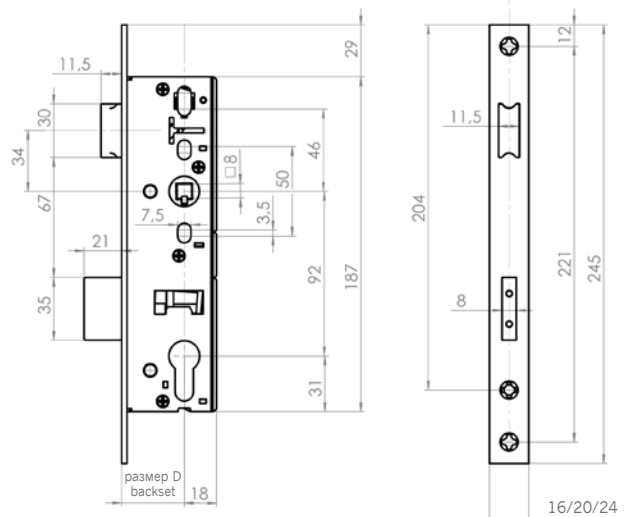

Технические параметры замков SSF:

- ригель усилен штифтами из стали – защита от высверливания
- запирание при помощи замочного вкладыша, закрывание одним оборотом ключа
- ригель выдвигается на 21 мм
- расстояние от центра замочного вкладыша до лицевой планки замка – размер D: 25, 30, 35, 40 и 45 мм
- ширина планки замка 16, 20 или 24 мм
- кассета и планка замка оцинкованная, защелка и ригель никелированы

- замок двухсторонний с возможностью перестановки защелки
- ригель усилен штифтами из стали – защита от высверливания
- запирание при помощи замочного вкладыша, закрывание одним оборотом ключа
- ригель выдвигается на 21 мм
- ширина планки замка 16, 20 или 24 мм
- ширина кассеты замка: 43, 48, 53, 58, 63 мм
- штифт ручки 8 мм
- расстояние от центра замочного вкладыша до лицевой планки замка – размер D: 25, 30, 35, 40 и 45 мм
- кассета и планка замка оцинкованная, защелка и ригель никелированы

Mortise lock SSF with latch bolt and dead bolt RR 02 PZW

- two sided lock with possibility to shift the latch bolt,
- dead bolt strengthened with steel pin – protection against sawing from outside
- bolting by cylinder, single-turn locking
- dead bolt pulls out 21 mm
- lock's face plate width 16, 20 or 24 mm
- gear box's width 43, 48, 53, 58, 63 mm
- square drive 8mm
- backset: 25, 30, 35, 40 and 45 mm
- gear box and face plate galvanized, latch bolt and dead bolt nickel plated

Замок SSF с ригелем RR 02 RS

- ригель усилен штифтами из стали – защита от высверливания
- запирание при помощи замочного вкладыша, закрытие одним оборотом ключа
- ригель выдвигается на 21 мм
- ширина планки замка 16, 20 или 24 мм
- ширина кассеты замка: 43, 48, 53, 58, 63 мм
- расстояние от центра замочного вкладыша до лицевой планки замка – размер D: 25, 30, 35, 40 и 45 мм
- кассета и планка замка оцинкованная, защелка и ригель никелированы