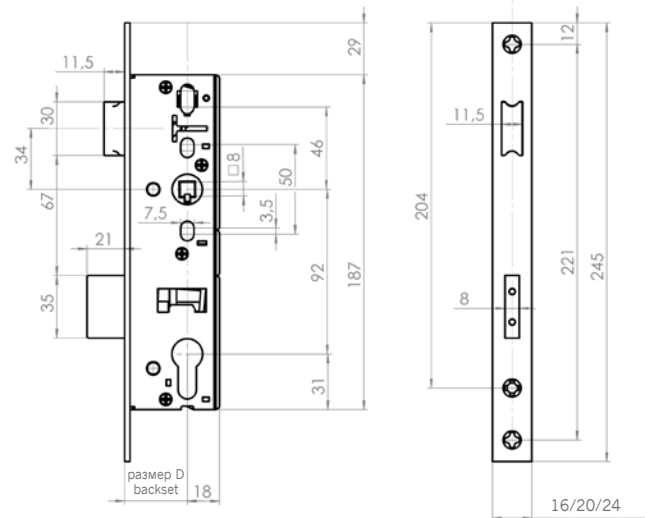

### Technical data:

- the dead bolt strengthened with steel pin – protection against sawing from outside
- bolting by cylinder, single-turn locking
- dead bolt pulls out 21mm
- backset: 25, 30, 35, 40 and 45 mm
- lock's face plate width 16, 20 or 24 mm
- gear box and face plate galvanized, latch bolt and dead bolt nickel plated

## Замок SSF с защелкой и ригелем RR 02 PZW

- замок двухсторонний с возможностью перестановки защелки
- ригель усилен штифтами из стали – защита от высверливания
- запирание при помощи замочного вкладыша, закрывание одним оборотом ключа
- ригель выдвигается на 21 мм
- ширина планки замка 16, 20 или 24 мм
- ширина кассеты замка: 43, 48, 53, 58, 63 мм
- штифт ручки 8 мм
- расстояние от центра замочного вкладыша до лицевой планки замка – размер D: 25, 30, 35, 40 и 45 мм
- кассета и планка замка оцинкованная, защелка и ригель никелированы

## Mortise lock SSF with latch bolt and dead bolt RR 02 PZW

- two sided lock with possibility to shift the latch bolt,
- dead bolt strengthened with steel pin – protection against sawing from outside
- bolting by cylinder, single-turn locking
- dead bolt pulls out 21 mm
- lock's face plate width 16, 20 or 24 mm
- gear box's width 43, 48, 53, 58, 63 mm
- square drive 8mm
- backset: 25, 30, 35, 40 and 45 mm
- gear box and face plate galvanized, latch bolt and dead bolt nickel plated