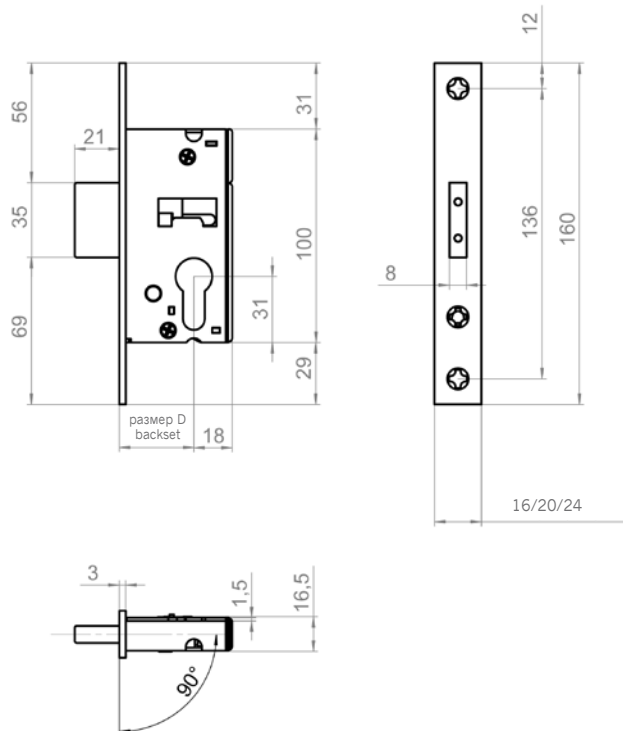

Mortise lock SSF with dead bolt RR 02 RS

- the dead bolt strengthened with steel pin – protection against sawing from outside
- bolting by cylinder, single-turn locking
- dead bolt pulls out 21 mm
- lock's face plate width 16, 20 or 24 mm
- gear box's width 43, 48, 53, 58, 63 mm
- backset: 25, 30, 35, 40 and 45 mm
- gear box and face plate galvanized, latch bolt and dead bolt nickel plated